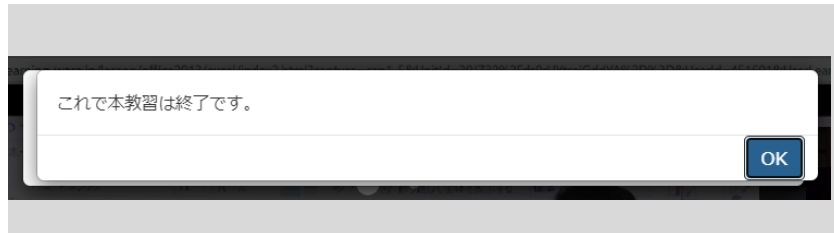

# 受講中のシステムの動作について

- ◆受講中、ランダムで本人検出プログラムが動き写真撮影が行われます
- ◆カメラの前にいない場合や顔検出がされない場合、動画が止まります

- ◆停止した場合は、1分以内に「OK」をクリックして再開してください
- ◆再開しない場合、受講は強制終了となり再度最初から受講する必要があります

# 受講終了時と受講終了後について

- ◆ 終了時「これで本教習は終了です。」と表示されますのでOKボタンを押して終了してください
- ◆ 受講が終わってもハンコを押されている状態ではありません
- ◆ 指導員が受講状況を確認して承認OKを出したら修了になります
- ◆ 不正行為と認定された場合、教習が取り消しとなり再受講となります

質問などは「問い合わせ機能」で連絡することができます

# 不正行為の例

不正行為とみなされると受け直しです

寝転がりながら

移動しながら

居眠り

喫煙しながら

飲食しながら

バスや電車内で