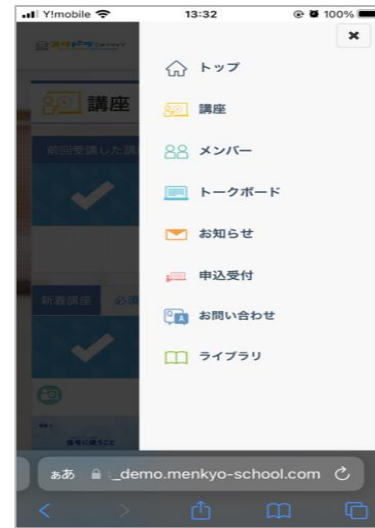

## 顔認証の注意2

通常の教習所と同じ態度で受けてください

④マスクはとって

⑤他の人と一緒にカメラに写らない

⑥写真などでなりすましを行わない

# 受講中のシステムの動作について

- ◆受講中、ランダムで本人検出プログラムが動き写真撮影が行われます
- ◆カメラの前にいない場合や顔検出がされない場合、動画が止まります

- ◆停止した場合は、1分以内に「OK」をクリックして再開してください
- ◆再開しない場合、受講は強制終了となり再度最初から受講する必要があります

# 受講終了時と受講終了後について

- ◆ 終了時「これで本教習は終了です。」と表示されますのでOKボタンを押して終了してください
- ◆ 受講が終わってもハンコを押されている状態ではありません
- ◆ 指導員が受講状況を確認して承認OKを出したら修了になります
- ◆ 不正行為と認定された場合、教習が取り消しとなり再受講となります

質問などは「問い合わせ機能」で連絡することができます

# 不正行為の例

不正行為とみなされると受け直しです

寝転がりながら

移動しながら

居眠り

喫煙しながら

飲食しながら

バスや電車内で