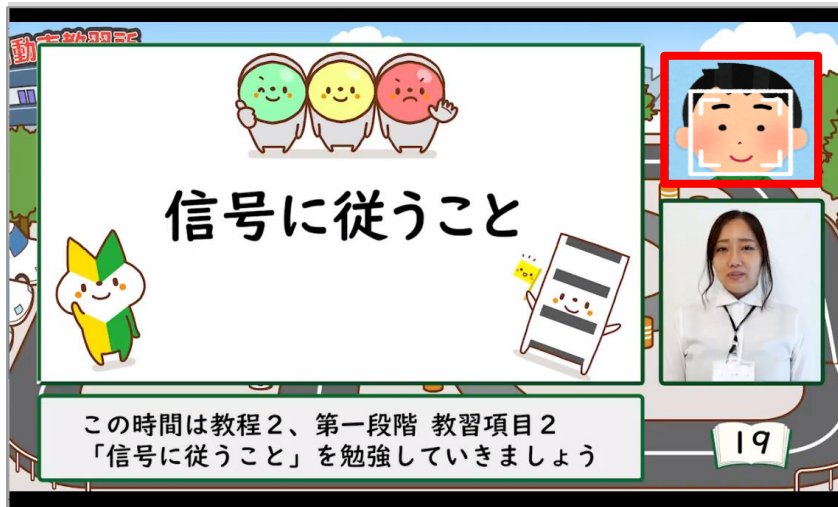

# 顔認証の注意1

通常の教習所と同じ態度で受けてください

①顔がはっきり正面に写るように

②一定の明るさの部屋の中で

③逆光にならないように

## 顔認証の注意2

通常の教習所と同じ態度で受けてください

④マスクはとって

⑤他の人と一緒にカメラに写らない

⑥写真などでなりすましを行わない

# 受講開始前の準備と受講開始時について

トイレを  
すます

スマホ固定

スマホの  
機内モード

早送り・早戻し・一時停止できません  
50分通して教習が受けられる状態で受講し  
ましょう

受講開始時に、本人認証してから教習動画  
が再生されます

# 受講中のシステムの動作について

- ◆受講中、ランダムで本人検出プログラムが動き写真撮影が行われます
- ◆カメラの前にいない場合や顔検出がされない場合、動画が止まります

- ◆停止した場合は、1分以内に「OK」をクリックして再開してください
- ◆再開しない場合、受講は強制終了となり再度最初から受講する必要があります