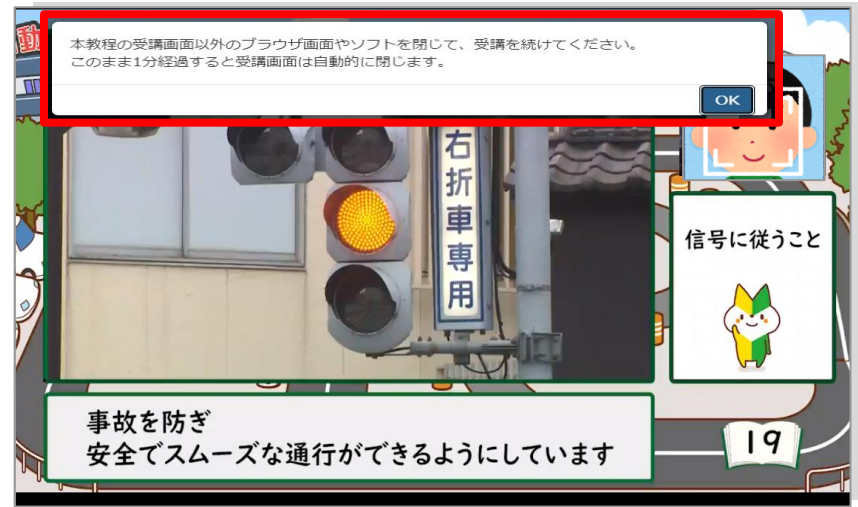

## 顔認証の注意2

通常の教習所と同じ態度で受けてください

④マスクはとって

⑤他の人と一緒にカメラに写らない

⑥写真などでなりすましを行わない

# 受講開始前の準備と受講開始時について

トイレを  
すます

スマホ固定

スマホの  
機内モード

早送り・早戻し・一時停止できません  
50分通して教習が受けられる状態で受講し  
ましょう

受講開始時に、本人認証してから教習動画  
が再生されます

# 受講中のシステムの動作について

- ◆受講中、ランダムで本人検出プログラムが動き写真撮影が行われます
- ◆カメラの前にいない場合や顔検出がされない場合、動画が止まります

- ◆停止した場合は、1分以内に「OK」をクリックして再開してください
- ◆再開しない場合、受講は強制終了となり再度最初から受講する必要があります